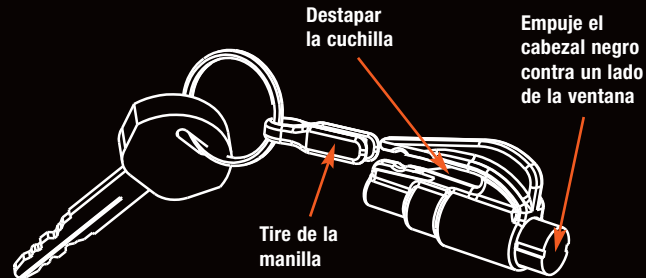

A Gift For Life!

ResQMe™

2-EN-1

**[LA HERRAMIENTA DE RESCATE
TAMAÑO LLAVERO]**

**> ROMPE
VIDRIO DE SEGURIDAD**

**> CORTA CINTURONES
DE SEGURIDAD ATASCADOS**

Producto patentado - Fabricado en USA

Quando la innovación
le trae **soluciones**

Que es ResQMe ?

ResQMe™ es el único recurso de seguridad portátil que puede llevar en su llavero. Esta innovadora herramienta permite escapar a las personas que se quedan atrapadas en sus vehículos.

Se puede volver a utilizar ?

Si! La punta de **ResQMe™** se repone automáticamente y se puede usar varias veces. La cuchilla es extremadamente duradera y puede cortar fácilmente múltiples cinturones de seguridad. Todo es para poder garantizar el máximo rendimiento!

Donde esta fabricado ?

ResQMe™ esta fabricado en USA y manufacturado con materiales de la más alta calidad usados por profesionales en seguridad.

Como funciona ?

ResQMe™ se puede enganchar en su llavero con un clip desmontable. Retire el clip del producto para descubrir la cuchilla. Enganchelo alrededor del cinturón de seguridad y tire. Para activar el rompedor de ventanas, simplemente empuje el cabezal negro a un lado de la ventana hasta que la punta escondida y cargada con un resorte se libere y haga pedazos la ventana.