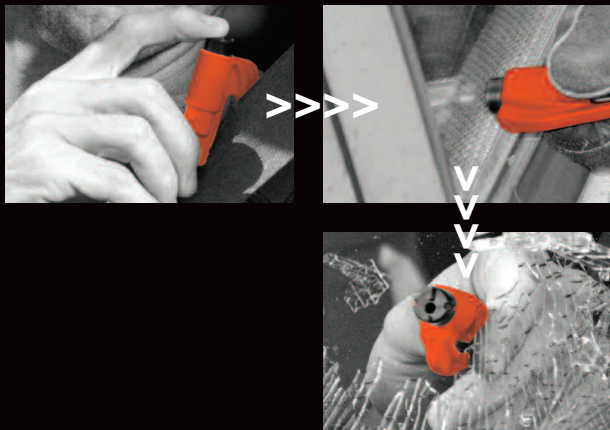

Que es ResQMe ?

ResQMe™ es el único recurso de seguridad portátil que puede llevar en su llavero. Esta innovadora herramienta permite escapar a las personas que se quedan atrapadas en sus vehículos.

Se puede volver a utilizar ?

Si! La punta de **ResQMe™** se repone automáticamente y se puede usar varias veces. La cuchilla es extremadamente duradera y puede cortar fácilmente múltiples cinturones de seguridad. Todo es para poder garantizar el máximo rendimiento!

Donde esta fabricado ?

ResQMe™ esta fabricado en USA y manufacturado con materiales de la más alta calidad usados por profesionales en seguridad.

Como funciona ?

ResQMe™ se puede enganchar en su llavero con un clip desmontable. Retire el clip del producto para descubrir la cuchilla. Enganchelo alrededor del cinturón de seguridad y tire. Para activar el rompedor de ventanas, simplemente empuje el cabezal negro a un lado de la ventana hasta que la punta escondida y cargada con un resorte se libere y haga pedazos la ventana.